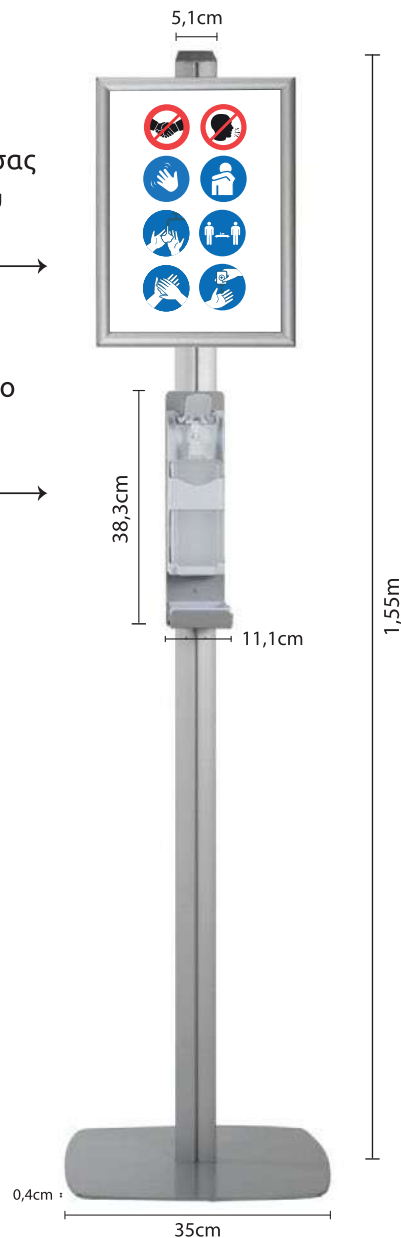

- Προστατευτικό reception ξενοδοχείου με 15εκ άνοιγμα στο κάτω μέρος για τις συναλλαγές σας.
- Αποτελείται από στιβαρό, ανθεκτικό σκελετό αλουμινίου και μεταλλικά πέλματα για μέγιστη σταθερότητα.
- Διατίθεται σε ύψος 80cm μήκος 160, 180, 200, 220, 240cm
- Δυνατότητα κατασκευής ειδικών διαστάσεων και διαφοροποίησης του κενού.

- Προστατευτικό ανοιγοκλεινόμενο διαχωριστικό γραφείων για προστασία των εργαζομένων.
- Αποτελείται από σκελετό από ανοδιωμένο αλουμίνιο, ο οποίος στηρίζεται σε τροχήλατα πέλματα.
- Είναι κινούμενο και μαζεύεται σαν φουσαρμόνικα για εύκολη μεταφορά και αποθήκευση.
- Το προστατευτικό χώρισμα γραφείου διατίθεται στη διάσταση 300x170cm.
- Αποτελείται από 3 φύλλα λευκής μελαμίνης ή plexiglass

Επιδαπέδιο Stand Βάση για αντισηπτικό χεριών

Πλαίσιο υποδοχής αφίσας
πληροφοριακού υλικού
μεγέθους A4 / A3

Ρυθμιζόμενο ύψος
Ράφι από μελαμίνη
γκρι χρώματος

- Επιδαπέδιο σταντ υποδοχής συσκευασίας αντισηπτικού υγρού και προβολής οδηγιών.
- Ιδανική λύση για την είσοδο καταστημάτων και εταιριών.
- Αποτελείται από στιβαρή μεταλλική βάση διαμέτρου 35εκ, κολώνα αλουμινίου ύψους 150εκ, αφισοθήκη προβολής οδηγιών διάστασης DIN A4 ή DIN A3 και ράφι 18x18εκ. από μελαμίνη.
- Δεν συμπεριλαμβάνεται το αντισηπτικό.

Προστατευτική ασπίδα προσώπου

- Προστατευτική αδιάβροχη, αντιθαμβωτική, dustproof μάσκα κατασκευασμένη από διαφανές αντιβακτηριακό PET πάχους 0,5χιλ.
- Διατίθεται σε ένα μέγεθος κατάλληλο για όλους.
- Με ρυθμιζόμενο μαύρο ελαστικό ιμάντα για άψογη εφαρμογή και άνεση.
- Δυνατότητα χρήσης και με γυαλιά.
- Για χρήση σε εσωτερικό και εξωτερικό χώρο.
- Διάσταση: 28,4x35,3cm