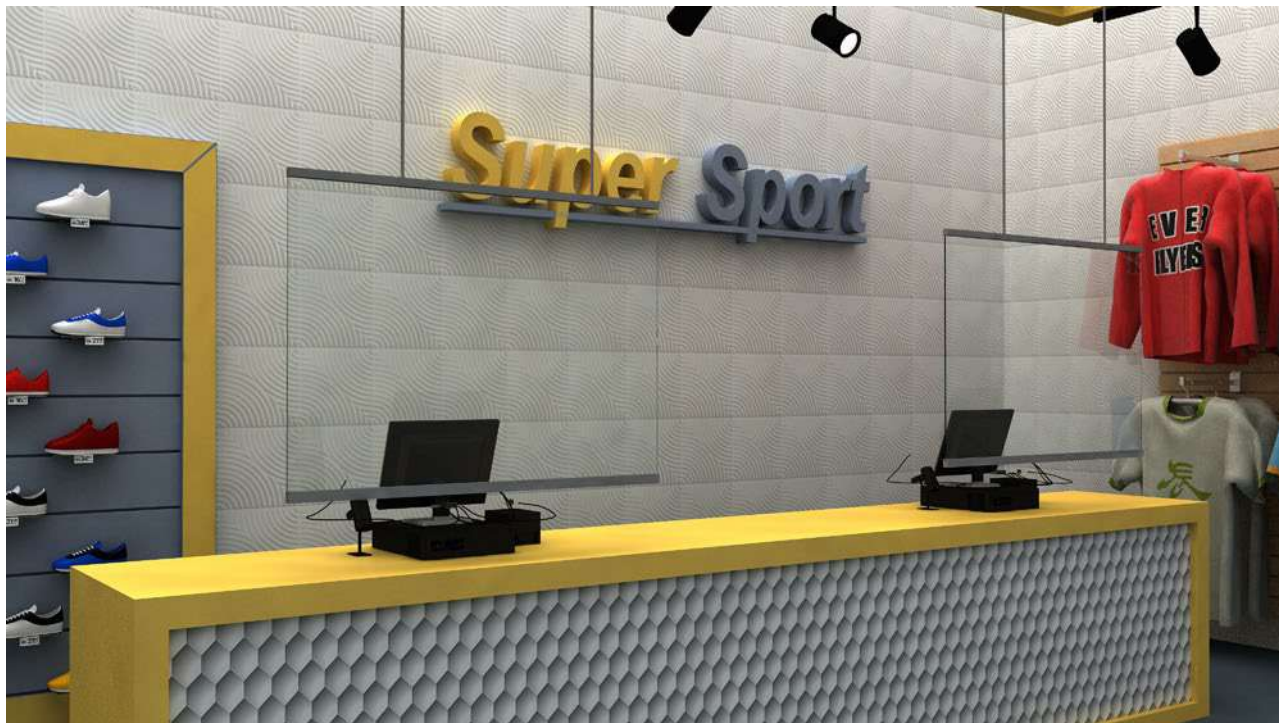

Flybar αναρτώμενο προστατευτικό διαχωριστικό

Διάσταση: 800x700mm / 1000x700mm / 1200x700mm

- Αναρτώμενο από οροφή προστατευτικό διαχωριστικό, ιδανικό για καφετέριες, μπαρ και πάγκους με μικρό οφέλιμο χώρο.
- Διατίθεται έτοιμο προς τοποθέτηση με εξαρτήματα ανάρτησης και συρματοσχοίνο.
- Αποτελείται από άνω και κάτω μπάρα αλουμινίου 25mm και διάφανη PET ζελατίνα πάχους 0,8mm.
- Δυνατότητα κατασκευής ειδικών διαστάσεων κατόπιν ζήτησης.
- Διατίθεται σε 3 διαστάσεις έτοιμο προς τοποθέτηση με εξαρτήματα ανάρτησης, 2 συρματοσχοίνα 1,5m μήκους, βίδες και ούπατ.