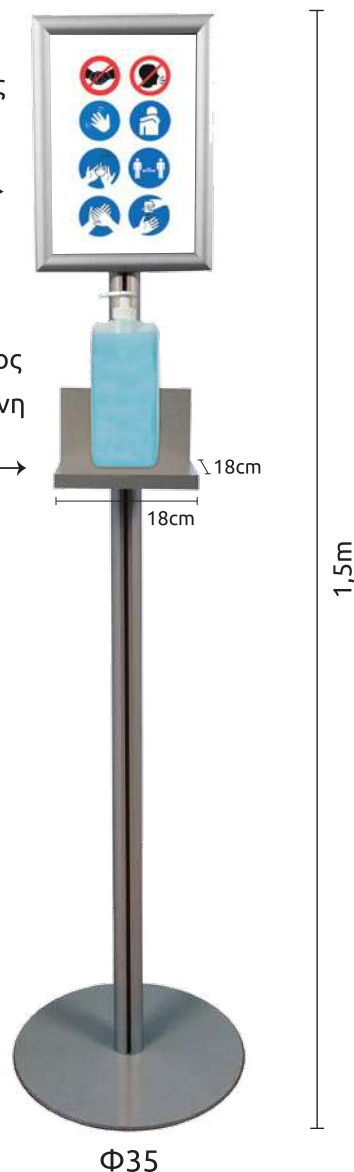

Επιδαπέδιο Stand Βάση για αντισηπτικό χεριών

Πλαίσιο υποδοχής αφίσας
πληροφοριακού υλικού
μεγέθους A4 / A3

Ρυθμιζόμενο ύψος
Ράφι από μελαμίνη
γκρι χρώματος

- Επιδαπέδιο σταντ υποδοχής συσκευασίας αντισηπτικού υγρού και προβολής οδηγιών.
- Ιδανική λύση για την είσοδο καταστημάτων και εταιριών.
- Αποτελείται από στιβαρή μεταλλική βάση διαμέτρου 35εκ, κολώνα αλουμινίου ύψους 150εκ, αφισοθήκη προβολής οδηγιών διάστασης DIN A4 ή DIN A3 και ράφι 18x18εκ. από μελαμίνη.
- Δεν συμπεριλαμβάνεται το αντισηπτικό.