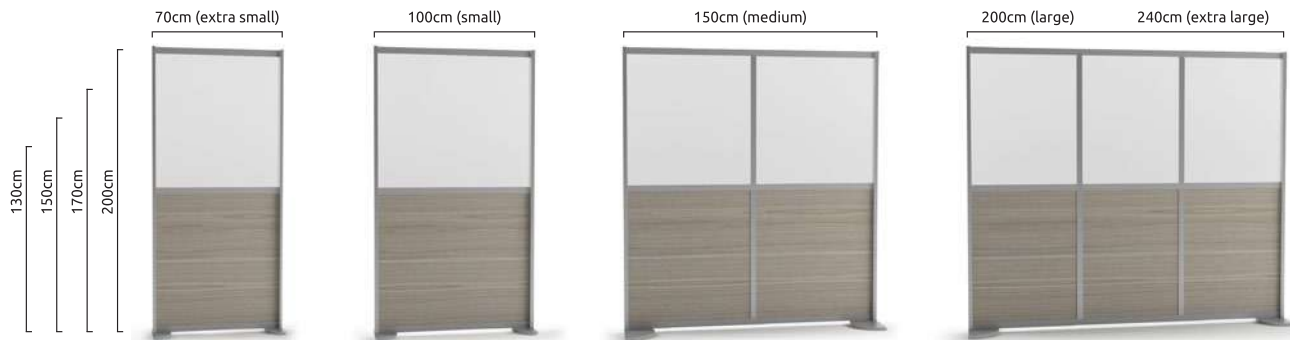

Flybar αναρτώμενο προστατευτικό διαχωριστικό

Διάσταση: 800x700mm / 1000x700mm / 1200x700mm

- Αναρτώμενο από οροφή προστατευτικό διαχωριστικό, ιδανικό για καφετέριες, μπαρ και πάγκους με μικρό οφέλιμο χώρο.
- Διατίθεται έτοιμο προς τοποθέτηση με εξαρτήματα ανάρτησης και συρματοσχοίνο.
- Αποτελείται από άνω και κάτω μπάρα αλουμινίου 25mm και διάφανη PET ζελατίνα πάχους 0,8mm.
- Δυνατότητα κατασκευής ειδικών διαστάσεων κατόπιν ζήτησης.
- Διατίθεται σε 3 διαστάσεις έτοιμο προς τοποθέτηση με εξαρτήματα ανάρτησης, 2 συρματοσχοίνα 1,5m μήκους, βίδες και ούπατ.

Χωρίσματα BASIC

* ειδικές διαστάσεις και υλικά κατόπιν ζήτησης

- Αυτοστήρικτα διαχωριστικά open space χώρων, σε πλήθος διαστάσεων, υλικών και χρωμάτων.
- Ο σκελετός των χωρισμάτων BASIC αποτελείται από προφίλ αλουμινίου φυσικής ανοδίουσης ο οποίος στηρίζεται σε χαλύβδινα ημικυκλικά πέλματα βαμμένα ηλεκτροστατικά σε ασημί με απόχρωση.
- Τα επιδαπέδια διαχωριστικά BASIC δέχονται υλικά από plexiglass (διάφανο, αμβρολισμένο, χρωματιστό) ή μελαμίνη (8 αποχρώσεις: σημύδα, οξυά, δρυς, wenge, κερασιά, άσπρο, γκρι, μαύρο)
- Δυνατότητα υποδοχής και εκτυπώσιμων υλικών ή δημιουργία μαγνητικών επιφανειών για προβολή ανακοινώσεων.
- Τα χωρίσματα BASIC μπορούν να δεχθούν συνδυασμό υλικών (μισό-μισό) δηλαδή οποιαδήποτε απόχρωση μελαμίνης στο κάτω μέρος και plexiglass για το πάνω μέρος στο οποίο μπορούν να επικολληθούν αυτοκόλλητες λωρίδες αμβρολής.
- Επιλογή ένωσης ενός ή περισσότερων μονάδων χωρίς κενά ή δημιουργίας γωνιών με δυνατότητα ρύθμισης της κλίσης.