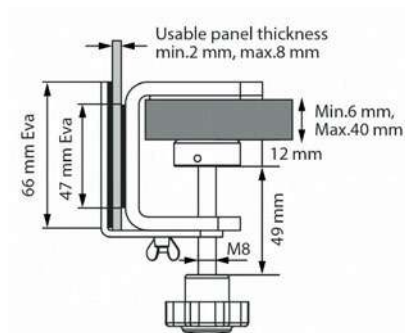

- Προστατευτικό διαχωριστικό plexiglass.
- Με άνοιγμα 30x19cm στο κάτω μέρος για διεκπεραίωση συναλλαγών.
- Διατίθεται σε 3 διαστάσεις 80x80cm, 100x80cm, 120x80cm (ΠxΥ)
- Για φαρμακεία, καταστήματα τροφίμων, πρατήρια βενζίνης, συνεργεία, γραφεία.

Edge Προστατευτικό χώρισμα γραφείου

- Προστατευτικό χώρισμα γραφείου αποτελούμενο από plexiglass panel πάχους 5mm και 2 μεταλλικά στηρίγματα.
- Για γραφεία και επιφάνειες εργασίας πάχους από 6 έως 40 χιλιοστά.
- Ισχυρή συγκράτηση λόγω των ρυθμιζόμενων σφιγκτήρων.
- Δεν απαιτείται τρύπημα.
- Διατίθενται σε 4 μήκη 60-80-100-120εκ. με σταθερό ύψος 70εκ.
- Σε 2 αποχρώσεις διάφανο ή αμβρολισμένο.
- Ειδικές διαστάσεις κατόπιν ζήτησης.